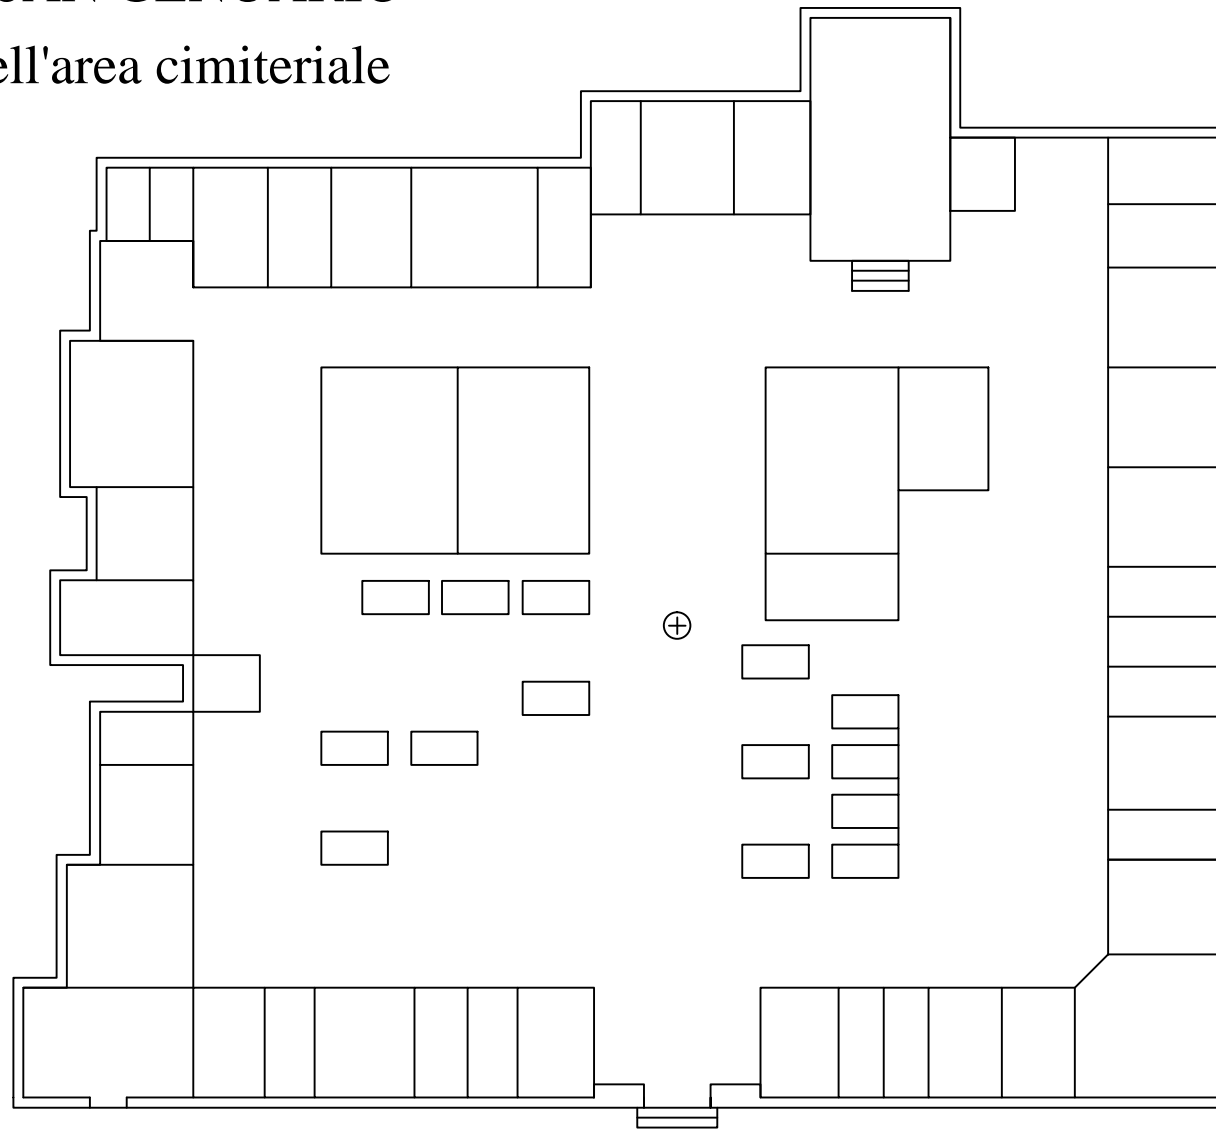

COMUNE DI CRESCENTINO  
FRAZIONE SAN GENUARIO  
Planimetra dell'area cimiteriale

SCALA 1:200