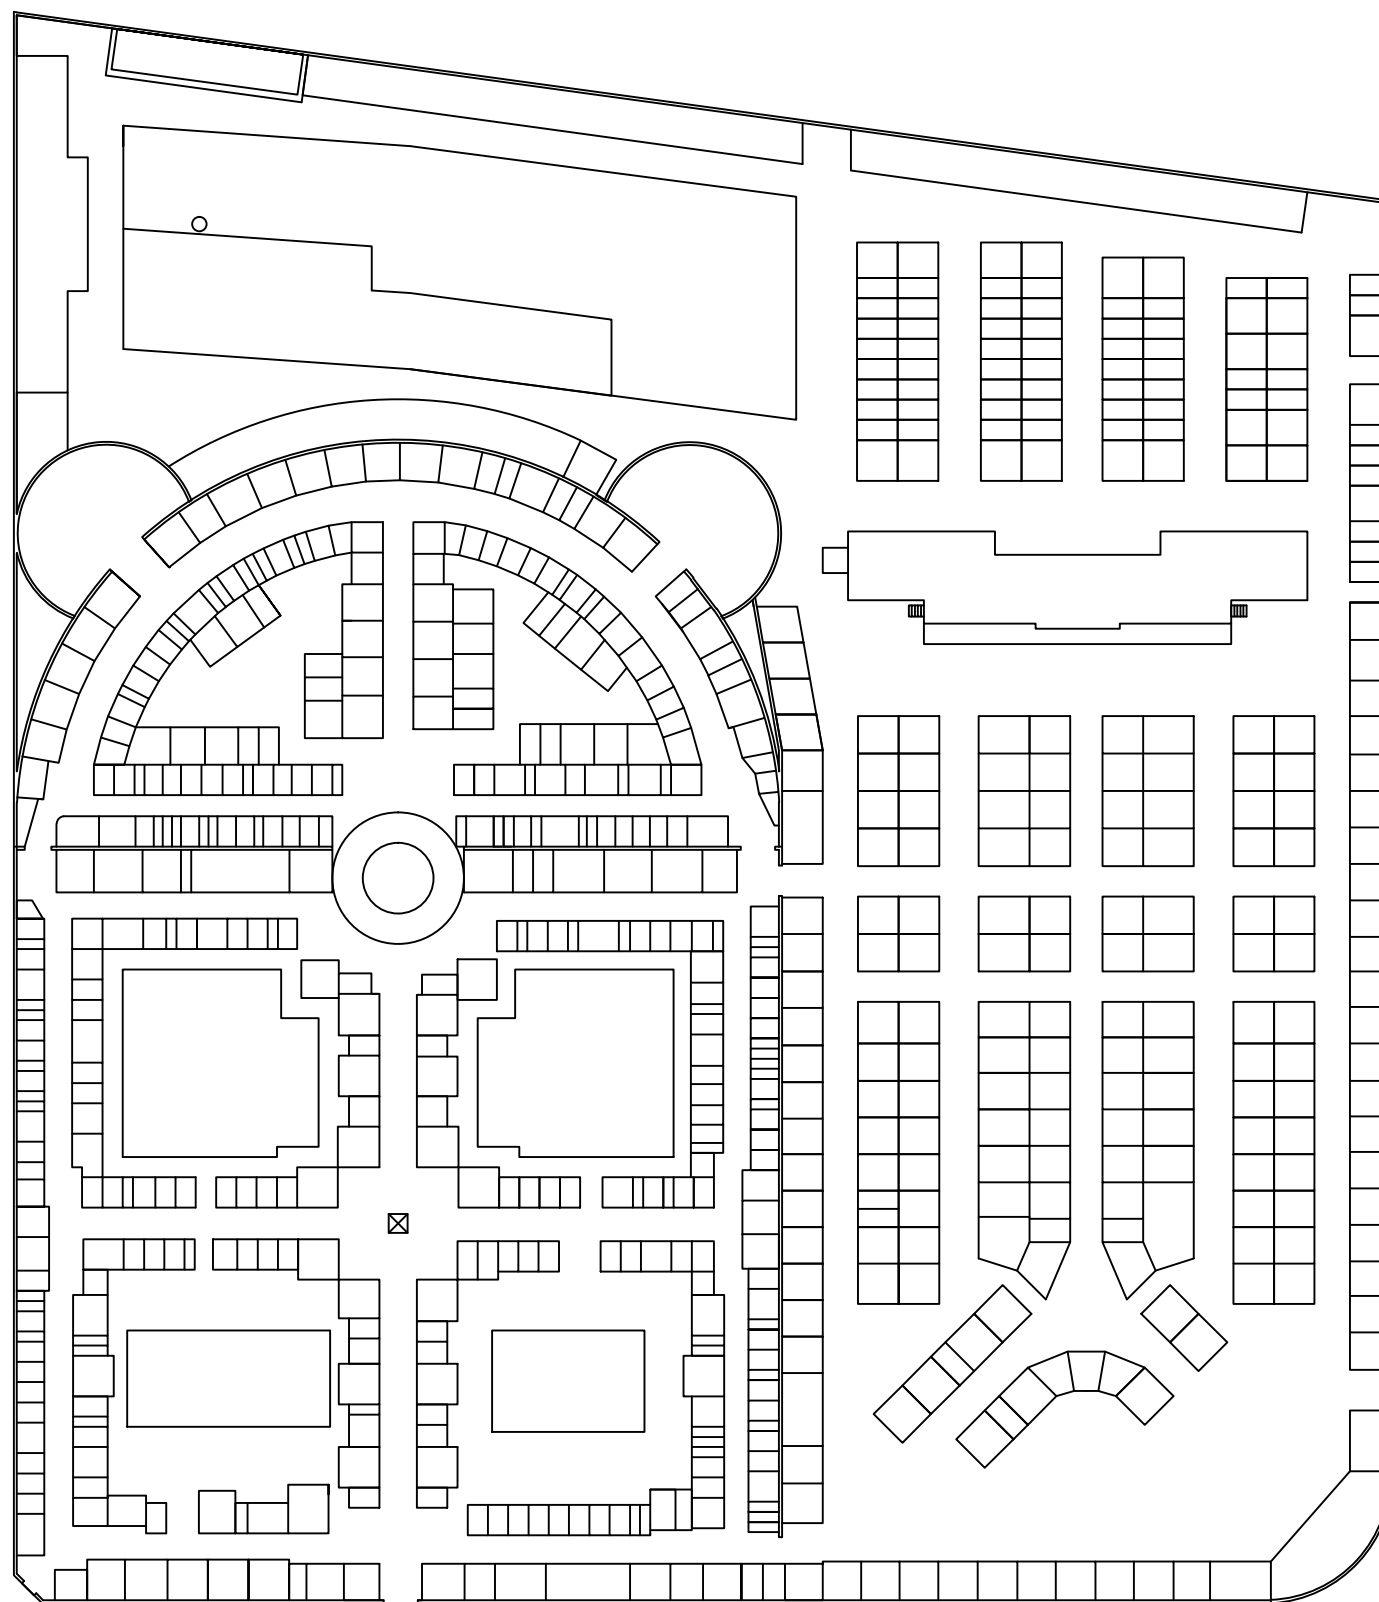

COMUNE DI CRESCENTINO
CAPOLUOGO
Planimetra dell'area cimiteriale

SCALA 1:200